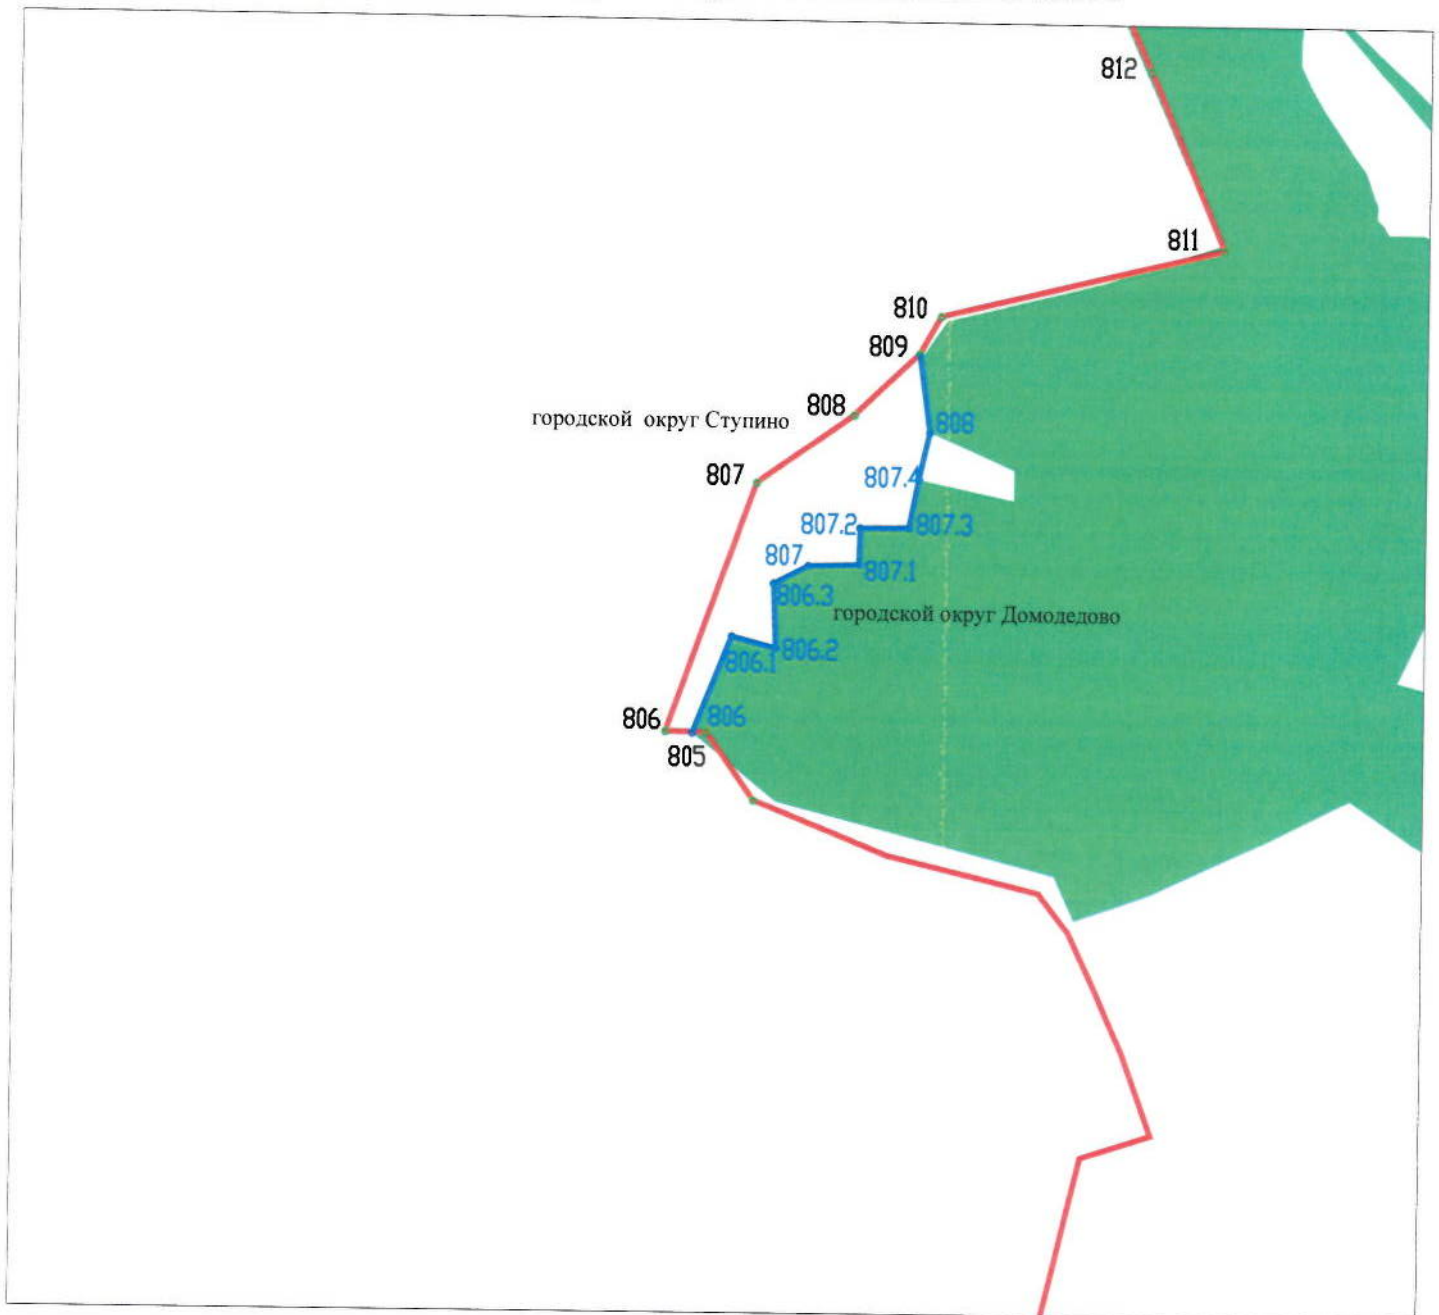

**Карта (схема) корректировки границ между
городским округом Домодедово Московской области и
городским округом Ступино Московской области**

Условные обозначения:

- - существующая граница городского округа Домодедово
- - измененная граница городского округа Домодедово

**Описание изменения границы между
городским округом Домодедово и городским округом Ступино**

Измененная часть границы проходит следующим образом:
от точки 802 граница проходит в северо-западном направлении по юго-западной границе лесного квартала Подольского леспромхоза, восточной границе садоводческого некоммерческого товарищества "Ручеек", расположенного на территории городского округа Ступино, далее на северо-восток, северо-запад по северо-западной и западной границе лесного квартала Подольского леспромхоза (точка 813)